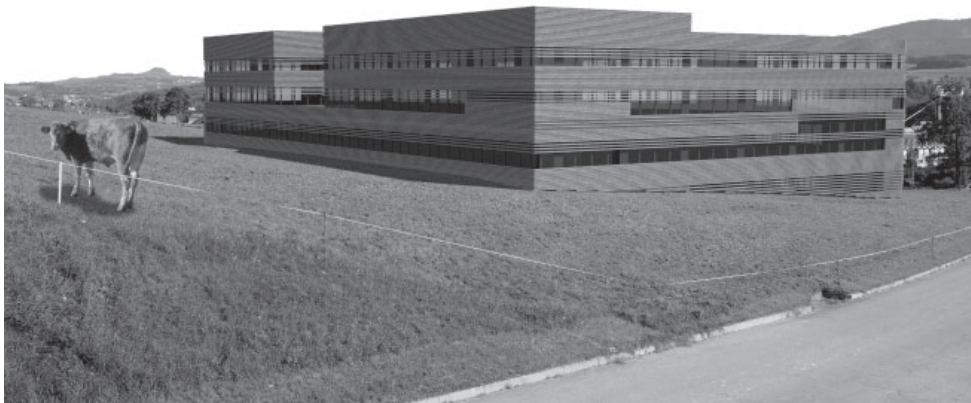

Fotos: Danz - 1209

AGROSCOPE, POSIEUX

Agroscope ist das Kompetenzzentrum des Bundes für landwirtschaftliche Forschung. Das Forschungszentrum leistet einen bedeutenden Beitrag für eine nachhaltige Land- und Ernährungswirtschaft.

Der Kanton Freiburg hat die Realisierung des Laborgebäudes Agroscope in Posieux in Auftrag gegeben. Das Gebäude steht auf einem Gelände auf dem sich bereits andere Institutionen befinden. Es ist kompakt und seine Position im Hang ermöglicht es Landwirtschaftsfläche am Fusse der Halde frei zu lassen. Das Innere ist flexibel und hauptsächlich durch Forschungslabors genutzt. Diese widmen sich ausschliesslich der Forschung der Nahrungsketten der Milch, des Fleisches und des Honigs. Das Gebäude trägt das Minergie-P-ECO Label.

PROJEKTDATEN
GF 19'300 m²
GV 94'800 m³